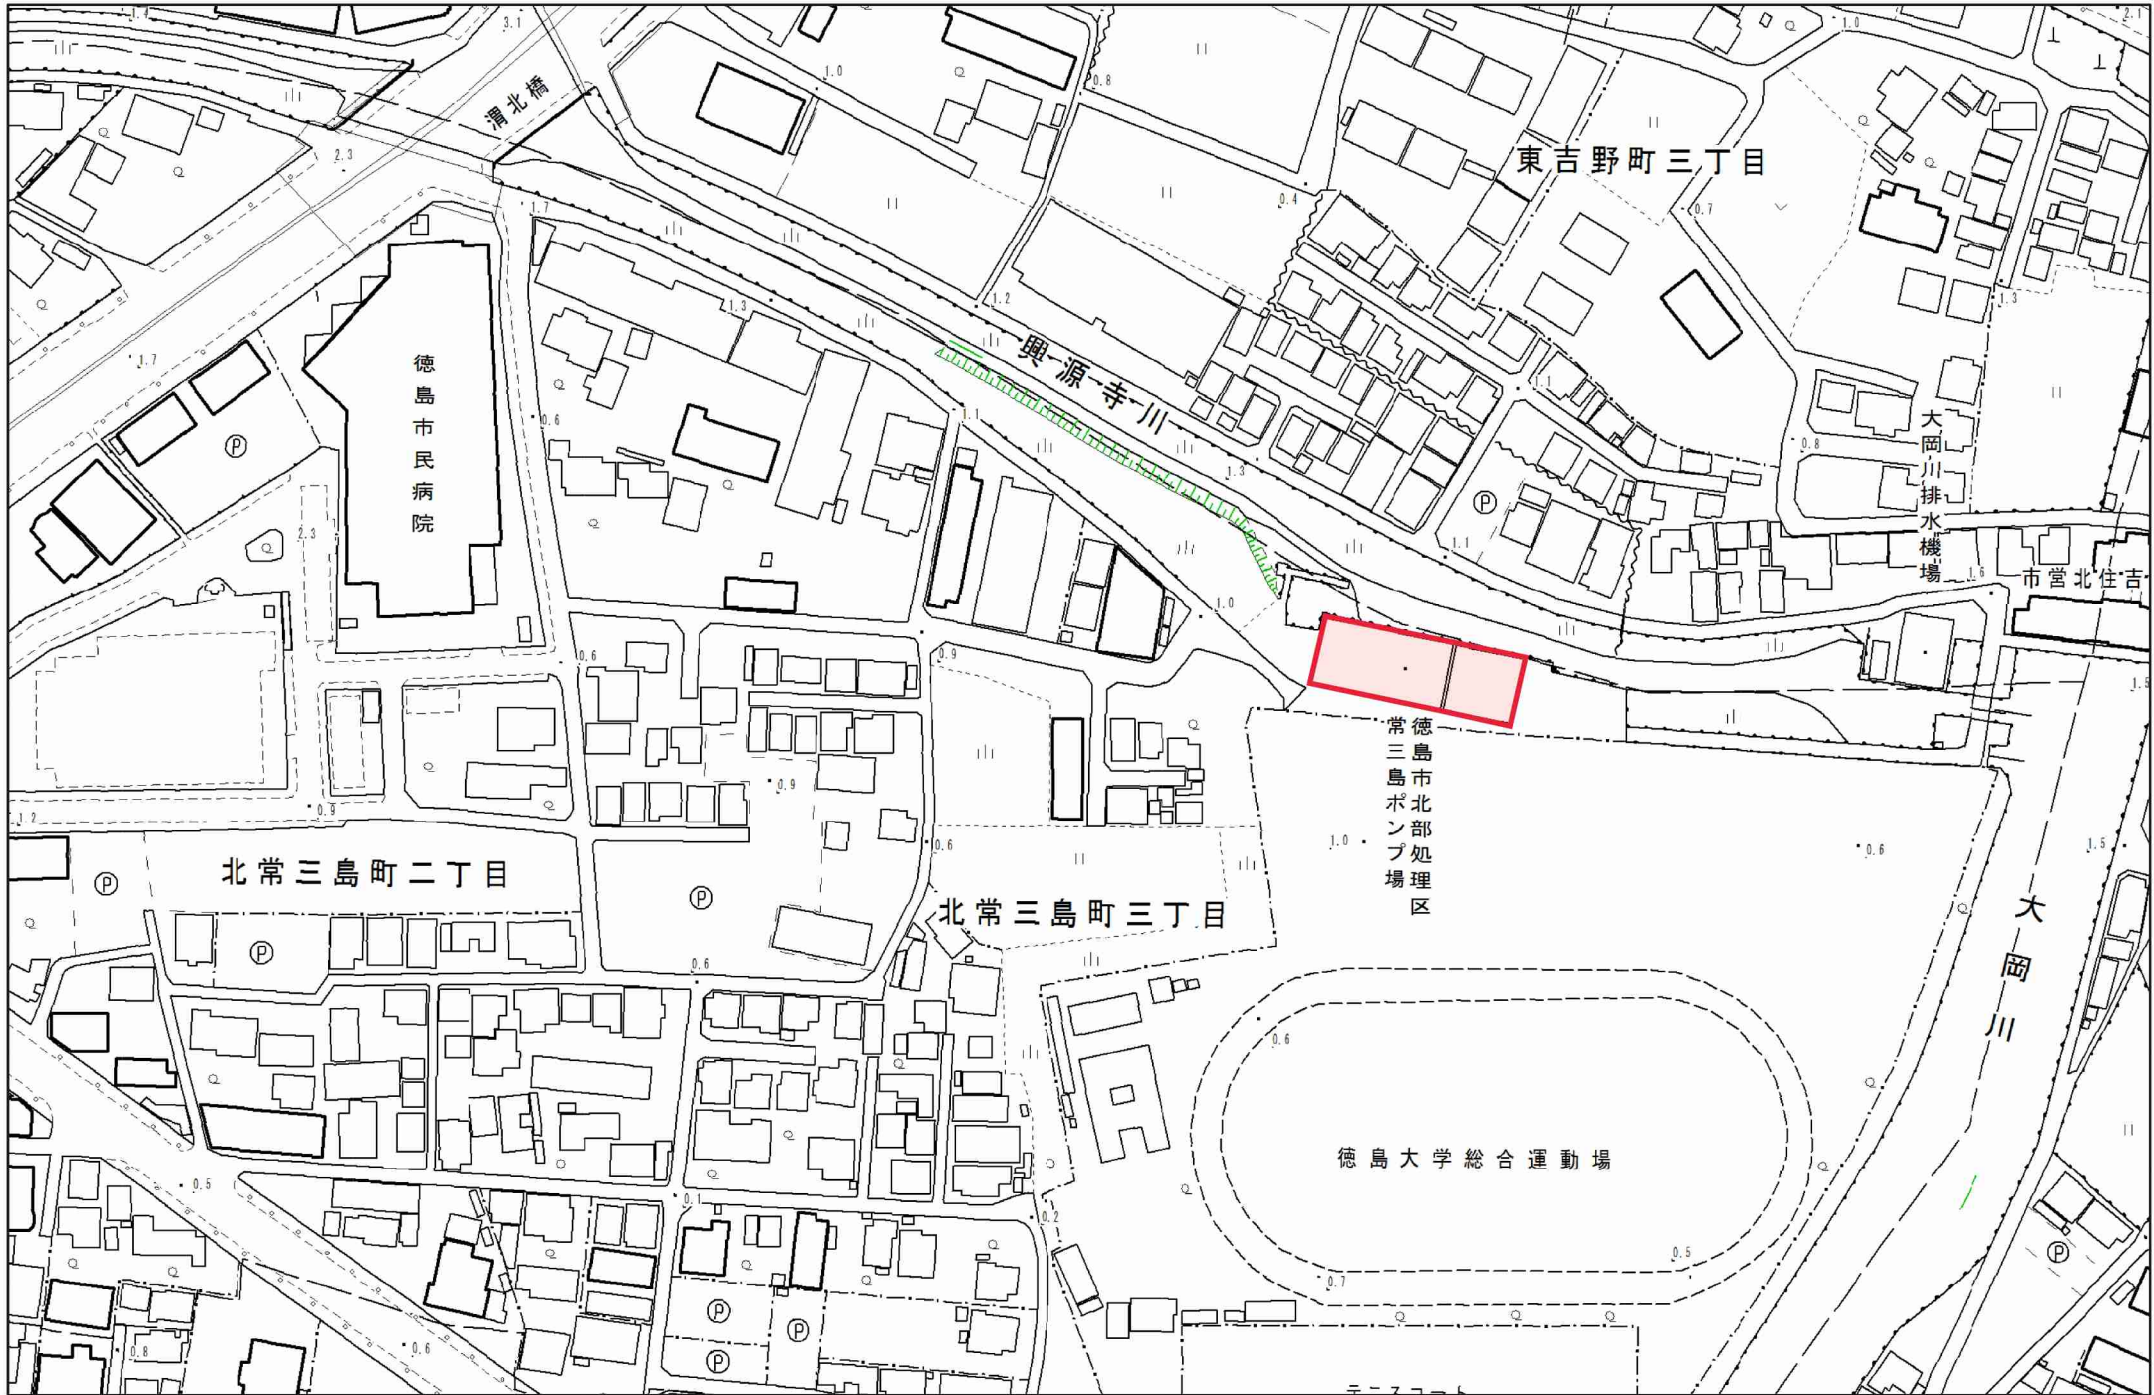

位置図

1 : 2500

この地図の出典は、徳島市発行の1/2,500地形図です。

位置図

1 : 5000

この地図の出典は、徳島市発行の1/2,500地形図です。