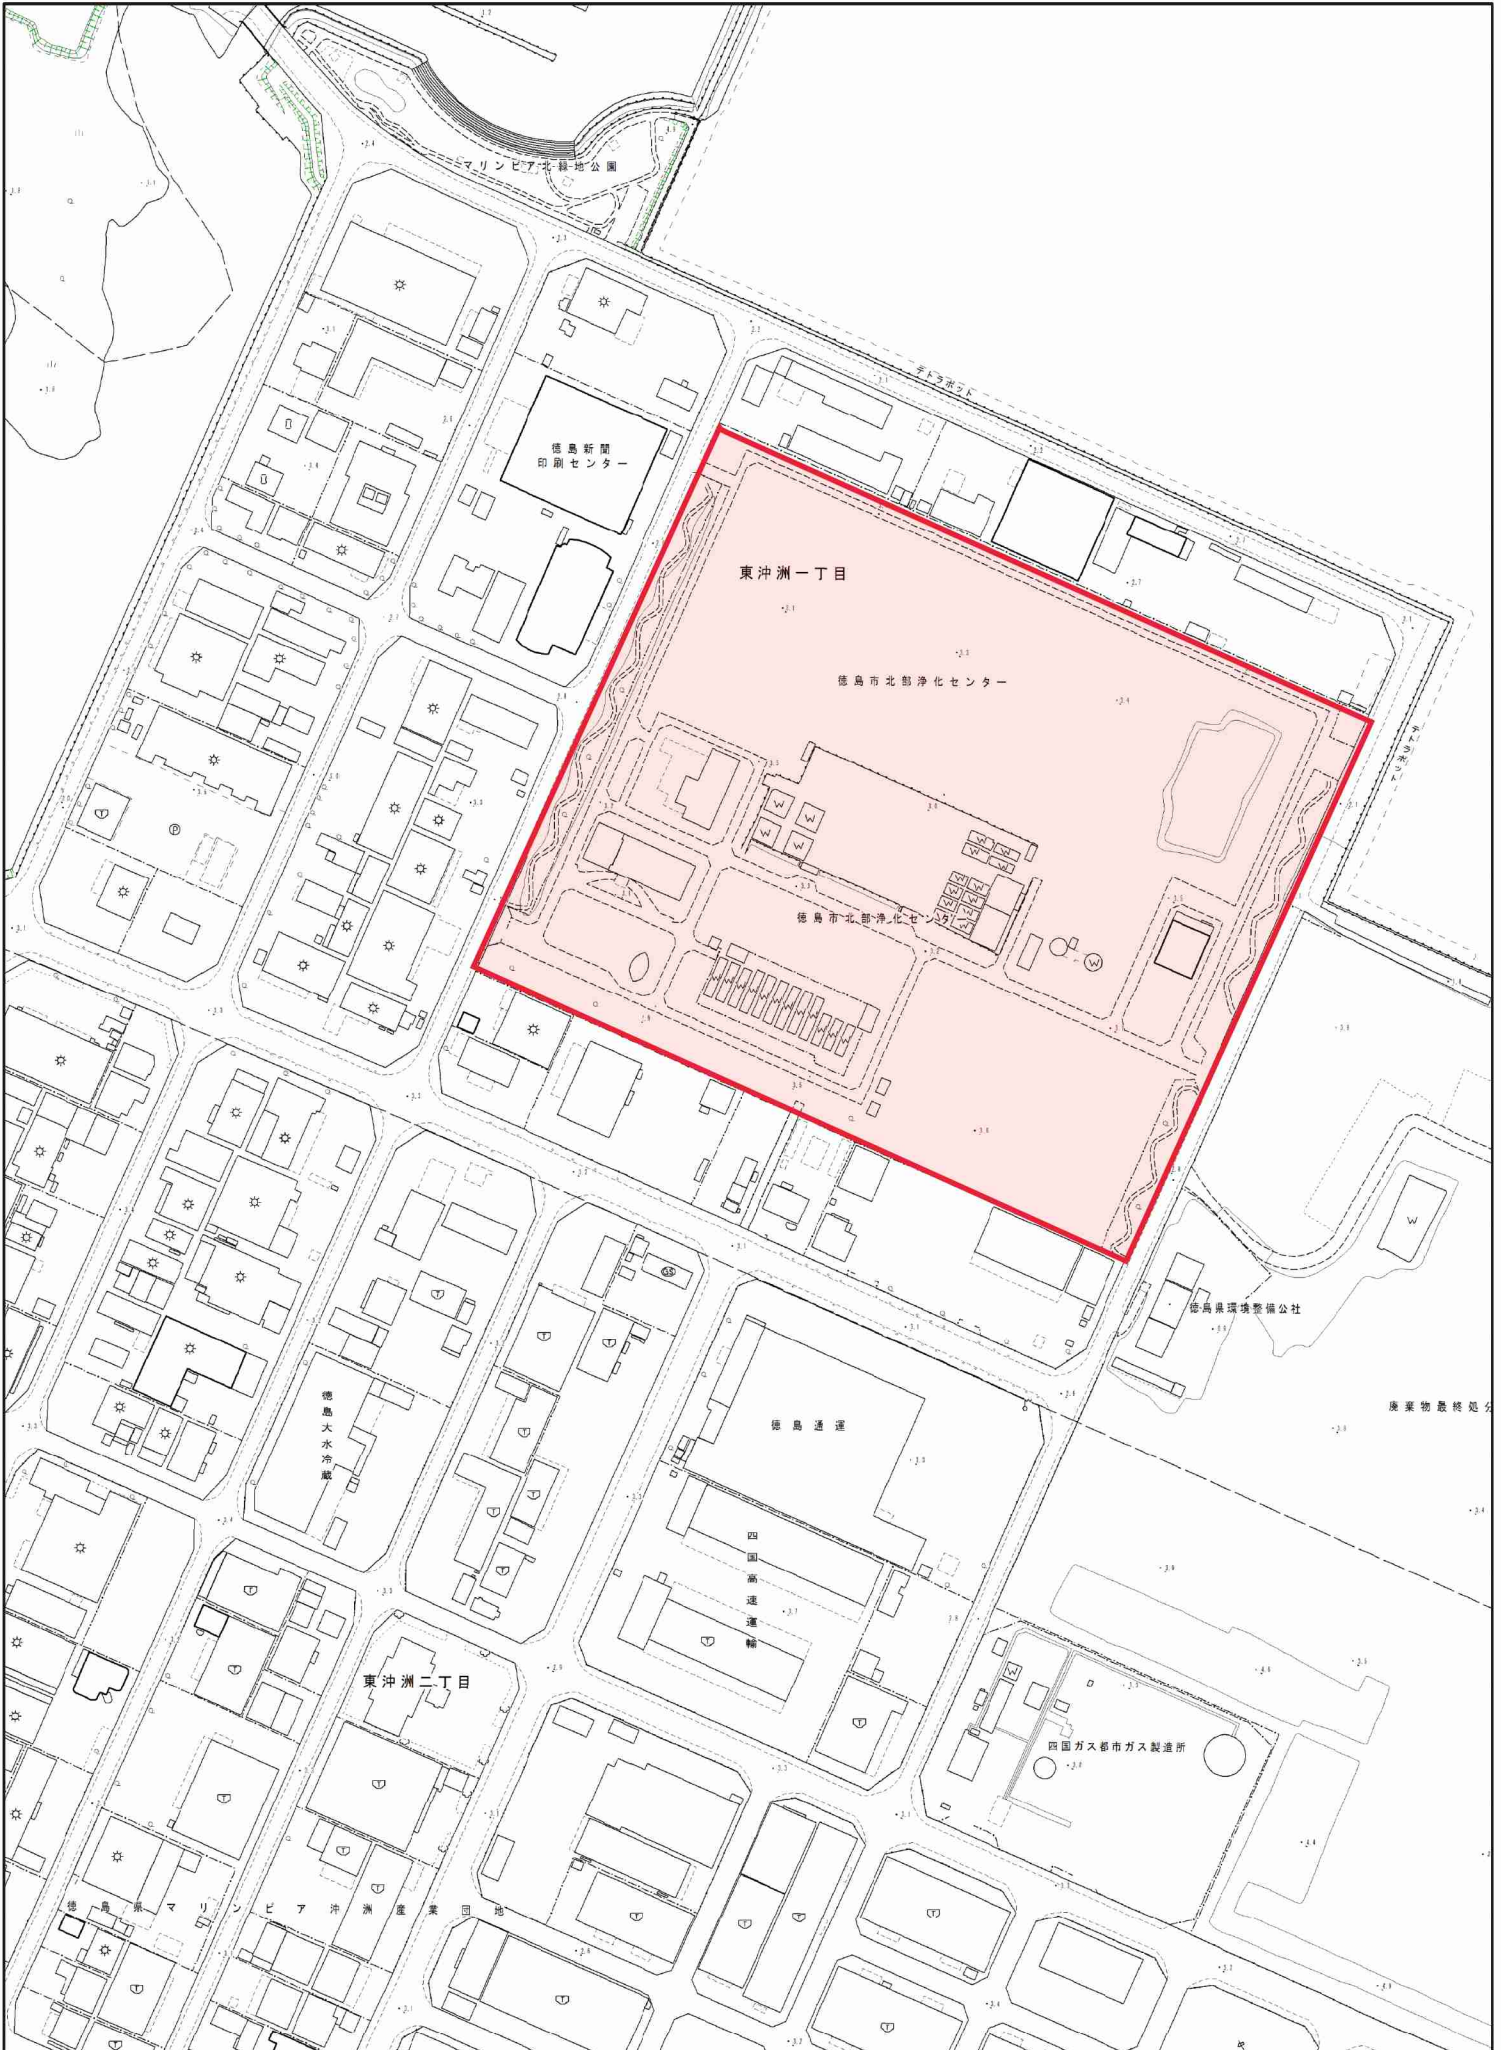

位置図

1 : 2500

この地図の出典は、徳島市発行の1/2,500地形図です。

位置図

1 : 5000

この地図の出典は、徳島市発行の1/2,500地形図です。